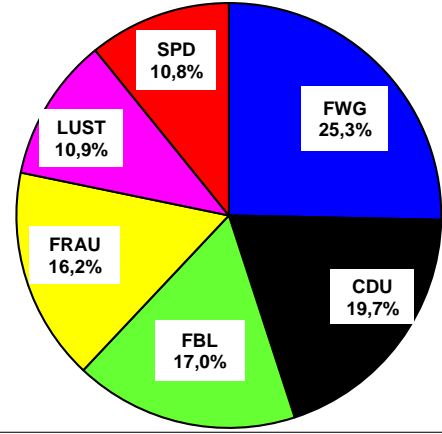

Wahlberechtigte	2.212
Wähler	1.607
Wahlbeteiligung	72,65%
Ungültige Zettel	17
Gültige Zettel	1.590
Gültige Stimmen	18.345